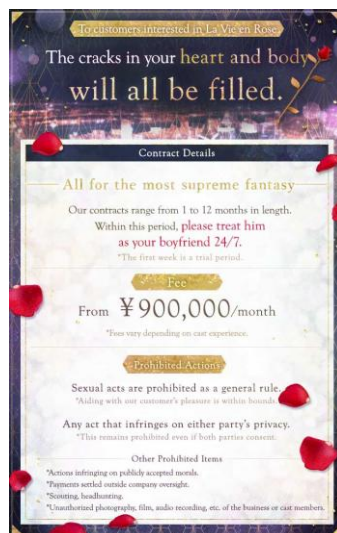

プロ彼氏派遣サービス『La vie en Rose』
主人公が立ち上げる「プロ彼氏」派遣事業は、
お客様に極上の夢を見させる代わりに月90万円以上
の高額報酬をいただく破格のサービス。
採用試験で月90万円を受け取るに相応しい男は
見つかるのか……？

海外女性向け読み物アプリ「Love 365: Find Your Story」について

当社が企画・開発した胸キュン充電読み物アプリ「100シーンの恋+」のタイトルを英語翻訳した海外女性向け読み物アプリです。
「恋愛ドラマアプリ」や限定タイトルを配信し、多くの方々に日常のときめきをお届けしております。今後も既存の配信コンテンツを始め、新規タイトルも続々配信予定です。初めてアプリを始める方向けに、無料で読めるストーリーもご用意しています。